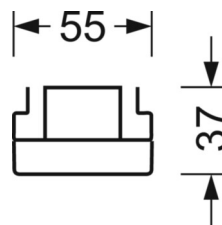

Лампо- и прибородержатели - Individual.Lens.Optic - прямой свет, узко- и широконаправленный - без видимых стыков

Ламподержатель из оцинкованного стального профиля, поверхность покрыта лаком на полиэфирной смоле. Крепление без инструментов с нажимными затворами, встроенными в конструкцию, обеспечивают защиту от кражи и взлома. Цвет корпуса белый стандартный для электротехники RAL 9016; Прямой узко и широко направленный свет, распространяющийся через линзу «Individual.Lens.Optic» из пластика ПММА. Оптика отдельных линз делает сборку и установку предельно удобными, плоскость легко чистится. Тройные ряды из отдельных линз и лампо-/прибородержатели, идеально согласованные между собой, обеспечивают цельный вид без стыков и неравномерностей. Подключение к электросети через штатную 5-полюсную штекерную деталь для быстрой сборки, со свободным выбором фаз. Встроенный механизм для правильной сборки для быстрого контакта. Сменные блоки, позволяющие легко модернизировать освещение, существенно продлевают срок службы всей осветительной установки.

параметры

номер заказа	19430026110
код EAN	4020863416783
номер таможенного тарифа	94051190
Знак прохождения контроля	IP 20, класс защиты I, ENEC10 VDE, F, HACCP DIN10500/Food/IFS-пригодность для применения/BRC, Indoor, CE
Степень ударопрочности IK	IK03 (-20°C bis 40°C)
Температура окружения	ta -20°C в 40°C
Особые свойства	Готовность к IoT «Ready for IoT»
Гарантийный срок	5 лет
Государственные программы поддержки	BEG - государственные субсидии для энергосберегающих зданий (действительна только для Германии)

электротехника